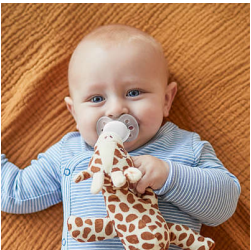

Deze knuffel biedt nog meer comfort Inclusief ultra soft-speen

De Philips Avent ultra soft snuggle is een pluche knuffel met een ultra soft-speen. Door een lichte verzwaring blijft de knuffel dicht tegen je baby aan liggen om een veilig gevoel te geven. De knuffel is eenvoudig van de speen los te maken, waardoor schoonmaken geen probleem vormt.

Kenmerken

Gemakkelijk te vinden

Niet meer eindeloos zoeken naar fopspeen! Het knuffeldier zorgt ervoor dat de fopspeen gemakkelijk te vinden is.

Knuffelcomfort

Baby's genieten van extra comfort als ze knuffelen met hun zachte knuffeldier. De knuffel is gemaakt van zachte stof en de verzwaarde pootjes zorgen dat de fopspeen op zijn plek blijft.

Geschikt voor Philips Avent-fopspenen

Het knuffeldier is compatibel met alle Philips Avent-fopspenen. Je kunt het dus combineren hoe je maar wil en op die manier een product creëren dat precies past bij jouw baby.

Een klein vriendje voor je baby

Baby's vinden het heerlijk om te knuffelen met de vier schattige dieren: giraffe, aap, olifant of zeehond. Onze zachte knuffeldieren zijn een kalmerend en lief vriendje voor je baby. En als je baby ontspannen is, kun jij ook ontspannen.