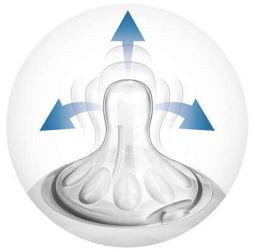

- Unieke kussentjes voor een zachte en flexibele speen zonder inklappen

Voorkomt dat er lucht in het buikje van je baby terechtkomt

- Geavanceerd antikrampjessysteem met innovatief dubbel ventiel

Eenvoudig en in elke gewenste richting vast te houden

- Eenvoudig te gebruiken en schoon te maken, en snel en eenvoudig in elkaar te zetten
- Ergonomische vormgeving voor maximaal comfort

Kenmerken

Op een natuurlijke manier aanleggen

De vorm van de brede speen lijkt op die van een borst en stimuleert zo het natuurlijk aanleggen. Zo is het voor jou én je baby gemakkelijker om borst- en flesvoeding te combineren.

Unieke comfortkussentjes

Kussentjes in de speen zorgen voor extra zachtheid en flexibiliteit zonder dat de speen inklapt. Je baby kan comfortabel en tevreden drinken.

Geavanceerd antikrampjesventiel

Het innovatieve ontwerp met dubbel ventiel vermindert darmkrampjes en ongemak doordat er lucht in de fles stroomt en niet in het buikje van de baby.

Eenvoudig te gebruiken en schoon te maken

De brede hals van de fles maakt het vullen en schoonmaken gemakkelijk. Slechts een paar onderdelen voor snel en eenvoudig in elkaar zetten.

Vertrouwd door moeders