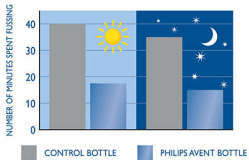

Minder huilerig gedrag*

Voldoende slaap en goede voeding zijn essentiële voorwaarden voor een gezonde, blijde baby. Door middel van een medisch onderzoek met willekeurige verdeling is bekeken of het ontwerp van een voedingsfles invloed heeft op het gedrag van een kind. De Philips Avent Classic+-babyfles verminderde huilerig gedrag aanzienlijk met ongeveer 28 minuten per dag ten aanzien van de fles die ter vergelijking werd gebruikt (46 minuten vs 74 minuten, $p = 0,05$). Dit verschil was vooral 's nachts duidelijk te merken.*