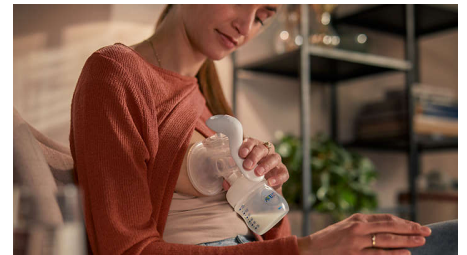

Bequeme Sitzposition

Entspannen Sie sich und sitzen Sie bequem, während Sie abpumpen – unser Design ermöglicht aufrechtes Sitzen ohne erforderliches Vorbeugen.