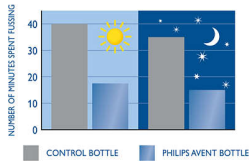

Vermindert huilerig gedrag aanzienlijk

Voldoende slaap en goede voeding zijn essentiële voorwaarden voor een gezonde, blij baby. Door middel van een klinisch onderzoek met willekeurige verdeling is gekeken of het ontwerp van een babyfles invloed heeft op het gedrag van een kind. De Philips Avent Classic-babyfles verminderde huilerig gedrag aanzienlijk met ongeveer 28 minuten per dag ten opzichte van de fles die ter vergelijking werd gebruikt (46 minuten vs. 74 minuten, $p = 0,05$). Dit verschil was vooral 's nachts duidelijk te merken.**