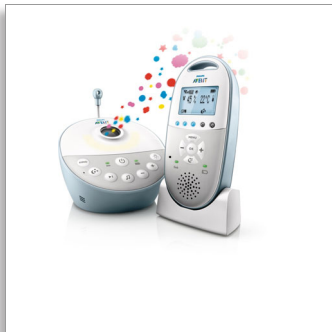

Philips Avent Audio
Monitors
DECT-babyfoon

100% privéverbinding

Nachtlampje met
sterrenprojectie
Terugspreekfunctie en MP3-
slaapliedjes

SCD580/00

De betrouwbaarste verbinding met je baby

Geruststelling en welzijn voor jou en je baby

Onze Philips Avent SCD580/00-babyfoon geeft jou en je baby volledig comfort en optimale geruststelling. Dankzij de betrouwbaarste verbinding in combinatie met allerlei rustgevende functies zal je baby dol zijn op het nachtlampje met projector!

Betrouwbare, veilige verbinding en constante geruststelling

- Altijd op de hoogte wanneer de monitor binnen bereik en aangesloten is
- Perfect helder geluid dankzij DECT-technologie
- Energiebesparende slimme ECO-modus
- Geluidsniveaulampjes geven aan of je baby geluid maakt
- De luchtvochtigheid en temperatuur in de babykamer meten

5 LED-lampjes met geluidsactivering

De lampjes gaan branden om aan te geven hoe hard het geluid in de babykamer is, zelfs als het geluid van de ouderunit is gedempt.

Altijd bereikbaar

De ouderunit waarschuwt je als je monitor buiten bereik is of wanneer de batterij bijna