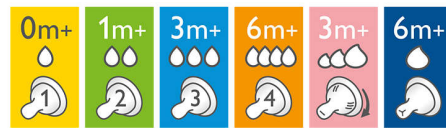

Per mažesnę skylutę bėga labiau kontroliuojama srovė lėčiau geriantiems kūdikiams.

Natūralus žindymas

Platus krūties formos čiulptukas skatina natūralų maitinimą, primenantį žindymą krūtimi, ir suteikia galimybę derinti maitinimą krūtimi ir buteliuku.

Itin minkštas čiulptukas

Čiulptuko tekstūra itin minkšta, jis sukurtas taip, kad imituotų krūtį.

Lankstus, spiralinis dizainas

Lankstus, spiralinis dizainas suderintas su mūsų unikaliais, patogiais žiedlapiais, kad čiulptukas būtų lankstus ir nesublūškėtų, o maitinimas būtų natūralesnis.

Dieglius mažinantis vožtuvas

Dieglius mažinantis vožtuvas sukurtas taip, kad oras nepatektų į kūdikio pilvuką, sumažėtų diegliai ir diskomfortas.

Tinkamo čiulptuko pasirinkimas

„Philips Avent Natural“ asortimente yra skirtingo minkštumo ir didėjančios tėkmės čiulptukų, tinkančių kiekvienam kūdikio raidos etapui.