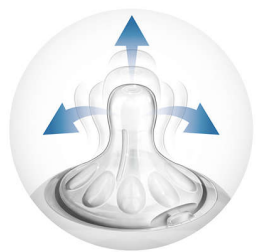

## Speciális, hasfájást csökkentő szelep

Innovatív, kétszelepes kialakításának köszönhetően úgy csökkenti a hasfájást és a teltségérzetet, hogy az üvegben tartja a levegőt, és nem engedi a baba hasába jutni.

## Természetes mell-érzet

A széles, mell alakú etetőcumi természetes mell-érzetet biztosít, ami az etetőcumit nagyon hasonlóná teszi a mellhez. Ezáltal gyermeke könnyebben szokja meg a szoptatás és a cumisüvegből etetés kombinálását.

## Lassabb átfolyású cumi

A kisebb lyukméret sokkal jobban szabályozható átfolyási sebességet biztosít a lassabban ivó csecsemők számára. A Natural First etetőcumi ideális átfolyási sebességet biztosít a csecsemő cumisüveges táplálásának megkezdéséhez.

## Egyedülálló és kényelmes szirmok

Az etetőcumin lévő szirmok növelik a cumi puhaságát és rugalmasságát, valamint nem engedik azt összetapadni. Gyermeke elégedettebb lesz az etetés után.