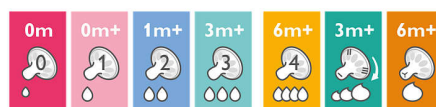

宝宝不断变化的需求

我们提供 7 种不同的奶嘴，适用于宝宝的每个成长阶段。具有不同的奶嘴柔软度、灵活性和设计、递增流量和奶瓶容量，伴随宝宝一路成长。