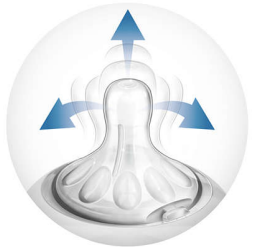

**PHILIPS**

**AVENT**

Tettarella Natural

2 pezzi

Flusso regolabile

3m+

SCF655/27

## Allattamento naturale

L'ampia tettarella dalla forma anatomica consente un allattamento simile a quello al seno e aiuta il tuo bambino a passare facilmente dal seno al biberon.

## Esclusivi petali per il massimo comfort

I petali all'interno della tettarella ne aumentano la morbidezza e la flessibilità senza che quest'ultima si rompa. Il tuo bambino potrà così alimentarsi in maniera più confortevole e piacevole.

## Regola il flusso

Con la tettarella a flusso variabile, puoi regolare il flusso a seconda della densità del liquido e seguire in maniera perfetta le esigenze di alimentazione del tuo bimbo. Si consiglia di utilizzare questa tettarella per liquidi più densi come il latte AR (denso), latte mischiato con riso per bambini, latte mischiato con pappa per bambini, zuppa. Una volta che il tuo bimbo è pronto per un flusso più rapido, ti consigliamo di utilizzare la tettarella per pappe dense Philips Avent.