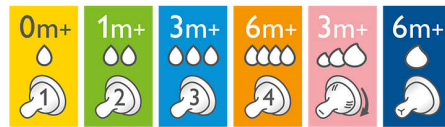

Beebi jaoks on toitumine mugavam ja rahuldustpakkuvam

- Mugavuslehtedega paindlik spiraalne disain

Esiletõstetud tooted

Loomulikult haaratav kuju

Lai rinnakujuline lutt võimaldab selle loomulikku haaramist, mis on sarnane rinnaga, muutes rinnaga ja pudelist toitmise kombinatsiooni beebi jaoks lihtsamaks.

Ülipehme lutt

Ülipehme tekstuuriga lutt, mis meenutab rinda.

Paindlik spiraalne disain

Paindlik spiraalne disain ja meie ainulaadsed mugavuslehed loovad paindliku luti, mis võimaldab loomulikku toitumist ilma kokku vajumata.

Koolikutevastane klapp

Koolikutevastane klapp ennetab õhu sattumist beebi kõhtu, et vähendada koolikuid ja rahutust.

Õige luti valimine

Philips Avent Natural valikusse kuuluvad erineva pehmuse ja voolukiirusega lutid, et leiaksite sobiva luti igaks arenguetaipiks.