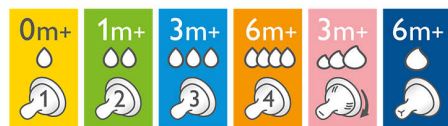

選擇合適的奶嘴

Philips Avent Natural 系列提供各款不同柔軟度和流速的奶嘴，為寶寶的每個發育階段提供貼心呵護。

規格

物料

奶嘴: 矽膠, 不含雙酚 A*

包含物件

超柔軟、慢速流量奶嘴: 2 件數

功能

防絞痛活門: 是

銜住: 自然銜住, 容易結合母乳餵哺和奶瓶

奶嘴: 獨特舒適的花瓣式設計, 奶嘴超級柔軟, 更舒適靈活

成長階段

階段: 1 個月以上