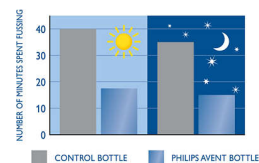

Ievērojami samazina raudāšanu

Miegš un uzturs ir ļoti svarīgi faktori, kas nodrošina mazuļa veselību un apmierinātību. Tika veikts nejaušs klīniskais pētījums, lai uzzinātu, vai zīdaiņu barošanas pudelīte ietekmē "zīdaiņu uzvedību". Tika novērots, ka Philips Avent Classic mazuļu pudelīte ievērojami samazina niķošanās laiku par 28 minūtēm dienā salīdzinājumā ar konkurentu pudelīti (46 min pret 74 min, $p=0,05$). Šī pudelītes iedarbība īpaši bija novērojama naktī.**