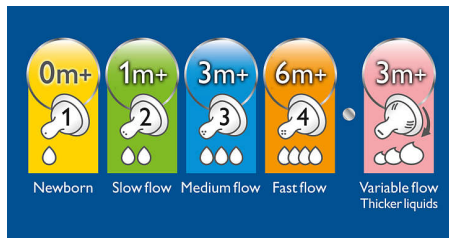

Izceltie produkti

Atbilst mazuļa pieaugošajām prasībām

Pieejami pieci atšķirīgi knipiša plūsmas ātrumi.