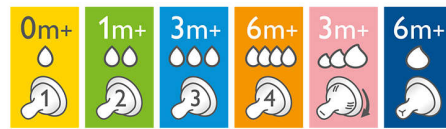

## Tétée naturelle

La large tétine imitant la forme du sein permet une tétée naturelle similaire à l'allaitement au sein, ce qui facilite l'alternance sein/biberon pour votre bébé.

## Design souple anti-écrasement

L'intérieur de la tétine présente des alvéoles et des rainures qui lui procurent de la souplesse tout en évitant qu'elle ne s'écrase, pour une tétée ininterrompue.

## Valve anti-coliques

Valve anti-coliques conçue pour éviter que l'air n'entre dans l'estomac de votre bébé, ce qui permet de réduire le risque de coliques et d'inconfort.

## Choisir la bonne tétine

La gamme Natural Philips Avent offre différents niveaux de flexibilité et des débits progressivement plus élevés, afin de s'adapter à chaque étape du développement de votre bébé.