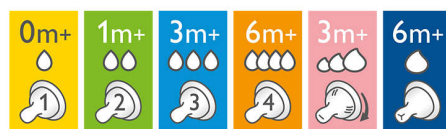

Pareizā knupīša izvēle

Philips Avent Natural preču klāstā iekļauti dažāda mīkstumā knupīši ar dažādu plūsmas ātrumu, kuri piemēroti katram jūsu mazuļa attīstības posmam.