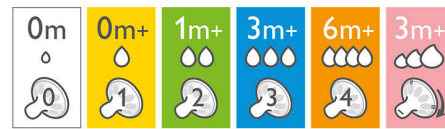

Choisir la bonne tétine

La gamme de biberons Philips Avent Naturel propose des tétines aux différents niveaux de douceur et de débits faites sur mesure pour chaque phase de la croissance de votre bébé.