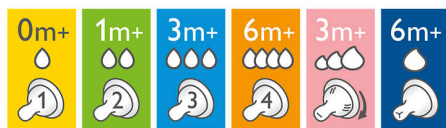

超柔軟靈活奶嘴

我們的超柔軟奶嘴採用彈性螺旋式設計，與乳房更為相似。同時採用舒適花瓣式設計及自然奶嘴形狀，方便自然銜住，容易融合母乳及奶瓶餵哺的方式。

輕鬆結合母乳餵哺和奶瓶餵哺

- 仿母乳的寬奶嘴設計達到自然銜住的效果
- 超柔軟奶嘴，專為貼近母乳餵哺感而設計

避免空氣進入寶寶肚子

- 防絞痛活門設計，可減少絞痛感和不適

其他優點

- 備有不同流量速度的奶嘴可供選擇

餵哺時讓寶寶舒適滿足

- 彈性螺旋形設計，結合舒適花瓣造型

產品特點

自然銜住

仿母乳的寬奶嘴設計提供更貼近母乳的餵哺感受，令您的寶寶更容易同時適應母乳及奶瓶餵哺。

超柔軟奶嘴

超柔軟質地奶嘴，專為貼近母乳餵哺感而設計。

彈性螺旋式設計

結合彈性螺旋式以及獨一無二的舒適花瓣式設計，令奶嘴更具彈性同時不易變形，讓餵哺更自然舒適。

防絞痛活門

防絞痛活門設計可防止空氣流入寶寶胃部，有助減少絞痛感和不適。

選擇合適的奶嘴

Philips Avent Natural 系列提供各款不同柔軟度和流速的奶嘴，為寶寶的每個發育階段提供貼心呵護。

規格

成長階段

階段: 3 個月以上

物料

奶嘴: 矽膠, 不含雙酚 A*

包含物件

超柔軟、中速流量奶嘴: 2 pcs

功能

防絞痛活門: 是

銜住: 自然銜住, 容易結合母乳餵哺和奶瓶

奶嘴: 獨特舒適的花瓣式設計, 奶嘴超級柔軟, 更舒適靈活