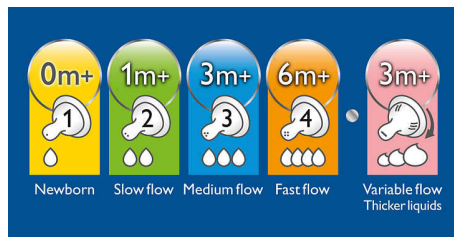

Atbilst mazuļa pieaugošajām prasībām

Pieejami pieci atšķirīgi knupīša plūsmas ātrumi.