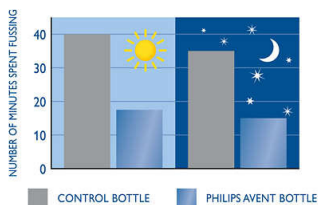

Miegš un uzturs ir ļoti svarīgi faktori, kas nodrošina mazuļa veselību un apmierinātību. Tika veikts nejaušs klīniskais pētījums, lai uzzinātu, vai zīdaiņu barošanas pudelīte ietekmē "zīdaiņu uzvedību". Tika novērots, ka Philips Avent Classic mazuļu pudelīte ievērojami samazina niķošanās laiku par 28 minūtēm dienā salīdzinājumā ar konkurentu pudelīti (46 min pret 74 min, $p=0,05$). Šī pudelītes iedarbība īpaši bija novērojama naktī.**