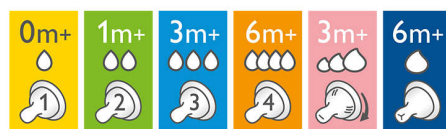

Õige luti valimine

Philips Avent Natural valikusse kuuluvad erineva pehmuse ja voolukiirusega lutid, et leiaksite sobiva luti igaks arenguetaipiks.