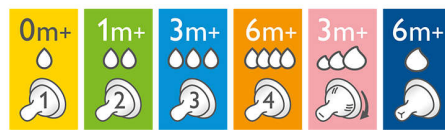

Patogus ir malonus vaikui maitinimas

- Lankstus, spiralinis dizainas, suderintas su patogiais žiedlapiais

Ypatybės

Natūralus žindymas

Platus krūties formos čiulptukas skatina natūralų maitinimą, primenantį žindymą krūtimi, ir suteikia galimybę derinti maitinimą krūtimi ir buteliuku.

Itin minkštas čiulptukas

Čiulptuko tekstūra itin minkšta, jis sukurtas taip, kad imituotų krūtį.

Lankstus, spiralinis dizainas

Lankstus, spiralinis dizainas suderintas su mūsų unikaliais, patogiais žiedlapiais, kad čiulptukas būtų lankstus ir nesublūškėtų, o maitinimas būtų natūralesnis.

Dieglius mažinantis vožtuvas

Dieglius mažinantis vožtuvas sukurtas taip, kad oras nepatektų į kūdikio pilvuką, sumažėtų diegliai ir diskomfortas.

Tinkamo čiulptuko pasirinkimas

„Philips Avent Natural“ asortimente yra skirtingo minkštumo ir didėjančios tėkmės čiulptukų, tinkančių kiekvienam kūdikio raidos etapui.

Ergonomiška forma

Dėl unikaliios formos buteliuką lengva suimti ir laikyti bet kuria kryptimi – tai itin patogu net mažytėms kūdikio rankytėms.

Paprasta naudoti ir valyti

Dėl plataus buteliuko kakliuko lengva pripilti ir valyti. Tik kelios dalys, kurias galima greitai ir paprastai surinkti.