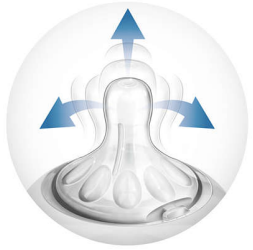

Könnyen kombinálható a szoptatás és a cumisüvegből való táplálás

- Természetes mell-érzet az etetőcumi széles, mellbimbó alakjának köszönhetően

Kényelmesebb etetés, elégedettebb baba

- A egyedülálló szirmok biztosítják az etetőcumi puhaságát, rugalmasságát, és nem engedik összetapadni.

Megátolja, hogy a levegő a baba pocakjába kerüljön

- Fejlett, hasfájást csökkentő rendszer, innovatív ikerszeleppel

Könnyű fogni bármely irányból

- Ergonomikus kialakítás a maximális kényelem érdekében

Fénypontok

Természetes mell-érzet

A széles, mell alakú etetőcumi természetes mell-érzetet biztosít, ami az etetőcumit nagyon hasonlóvá teszi a mellhez. Ezáltal gyermeke könnyebben szokja meg a szoptatás és a cumisüvegből etetés kombinálását.

Egyedülálló és kényelmes szirmok

Az etetőcumin lévő szirmok növelik a cumi puhaságát és rugalmasságát, valamint nem engedik azt összetapadni. Gyermeke elégedettebb lesz az etetés után.

Speciális, hasfájást csökkentő szelep