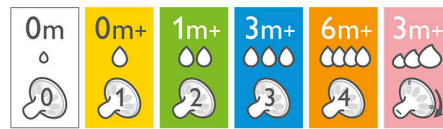

Choisir la bonne tétine

La gamme de biberons Philips Avent Naturel propose des tétines aux différents niveaux de douceur et de débits faites sur mesure pour chaque phase de la croissance de votre bébé.