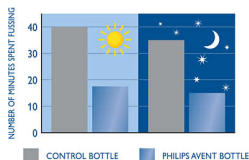

Ievērojami samazina raudāšanu

Miegs un uzturs ir ļoti svarīgi faktori, kas nodrošina mazuļa veselību un apmierinātību. Tika veikts nejausšs klīniskais pētījums, lai uzzinātu, vai zīdaiņu barošanas pudelīte ietekmē "zīdaiņu uzvedību". Tika novērots, ka Philips Avent Classic mazuļu pudelīte ievērojami samazina niķošanās laiku par 28 minūtēm dienā salīdzinājumā ar konkurentu pudelīti (46 min pret 74 min, $p=0,05$). Šī pudelītes iedarbība īpaši bija novērojama naktī.**