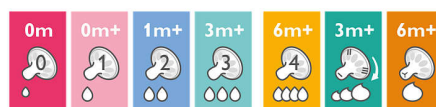

此奶瓶不含双酚 A*

飞利浦新安怡自然原生系列奶瓶由不含双酚 A* 的材料（聚丙烯）制成。

自然原生的吮吸方式

贴近母乳胸型的奶嘴有利于宝宝以自然原生的方式进行吮吸。专为宝宝提供更舒适、更满足的哺喂体验。

肌肤般柔软的奶嘴

肌肤般柔软的奶嘴材料更接近地模仿乳房的感觉，母乳与奶瓶的交互喂养可轻易实现。

灵活的螺旋型奶嘴设计

螺旋型设计与我们舒适的奶嘴内的花瓣相结合，可增加柔软度和灵活性，从而实现自然的舌头运动，不会导致奶嘴扁塌。专为宝宝提供更舒适、满足的哺喂体验。

防胀气阀门技术

可通过排出奶瓶内的空气而非排到宝宝的肚子里，来减少焦躁情绪和不适感。

宝宝不断变化的需求

我们提供 7 种不同的奶嘴，适用于宝宝的每个成长阶段。具有不同的奶嘴柔软度、灵活性和设计、递增流量和奶瓶容量，伴随宝宝一路成长。

弯曲刷头

特殊的弯曲刷头和模制手柄尖端可以触及宽口径奶瓶、各种奶嘴和哺喂产品的角落，从而达到彻底清洁的效果。

可互换使用

飞利浦新安怡自然原生系列奶瓶适用于飞利浦新安怡系列产品，但不包括经典系列奶瓶和杯把手。建议自然原生系列奶瓶仅与自然原生系列奶嘴配合使用。

易于使用和清洁

宽口径奶瓶便于灌装和清洁。只配备几个部件，便于快速和方便地组装。

规格

发育阶段

阶段: 0-6 个月
材料: 不含双酚 A*

材料

奶瓶: 玻璃, 不含双酚 A*
奶瓶设计: 人体工程学形状, 宽口径
奶嘴: 硅橡胶, 不含双酚 A*
毛刷: 1 pcs

原产地