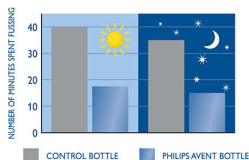

Izceltie produkti

Vienkārša nofiksēšana

Knupīša unikālais vārsts pielāgojas atbilstoši mazuļa ēšanas ritmam. Piens plūdis tikai mazuļa izvēlētajā ātrumā, novēršot pārēšanos un atvemšanas risku, atraugas un gāzes.

Ievērojami samazina raudāšanu

Miegs un uzturs ir ļoti svarīgi faktori, kas nodrošina mazuļa veselību un apmierinātību. Tika veikts nejaus klīniskais pētījums, lai uzzinātu, vai zīdaiņu barošanas pudelīte ietekmē "zīdaiņu uzvedību". Tika novērots, ka Philips Avent Classic mazuļu pudelīte ievērojami samazina niķošanās laiku par 28 minūtēm dienā salīdzinājumā ar konkurentu pudelīti (46 min pret 74 min, $p=0,05$). Šī pudelītes iedarbība īpaši bija novērojama naktī.**