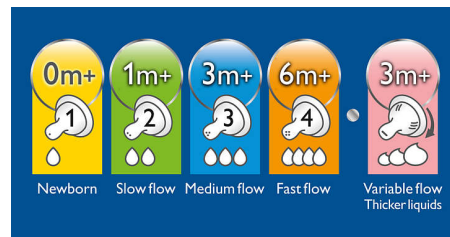

Atbilst mazuļa pieaugošajām prasībām

Pieejami pieci atšķirīgi knupīša plūsmas ātrumi.