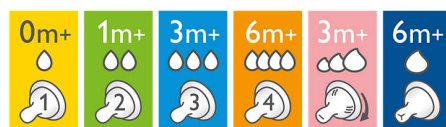

Pareizā knupīša izvēle

Philips Avent Natural preču klāstā iekļauti dažāda mīkstuma knupīši ar dažādu plūsmas ātrumu, kuri piemēroti katram jūsu mazuļa attīstības posmam.