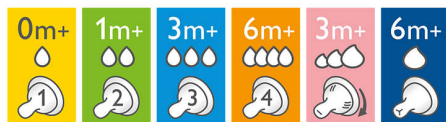

Repere

Începere naturală a alăptării

Tetina mare care imită forma sânelui permite o începere naturală a hrănirii similară cu alăptarea și facilitează combinarea alăptării cu hrănirea cu biberonul.

Tetină ultramoale

Tetina are o textură ultramoale, concepută pentru a imita sânul la atingere.

Design spiralat flexibil

Design spiralat flexibil, combinat cu petalele noastre unice de confort pentru a crea o tetină flexibilă, care permite o hrănire mai naturală, fără aplatizarea tetinei.

Supapă anti-colici

Supapa anti-colici concepută pentru a împiedica pătrunderea aerului în burtica bebelușului, pentru a reduce colicile și disconfortul.

Alegerea tetinei corecte

Gama Philips Avent Natural oferă diferite niveluri de flexibilitate a tetinei și debite pentru fiecare etapă de dezvoltare a copilului.

Specificații

Material

Tetină: Silicon, Fără BPA*

Include

Tetină ultramoale pentru primul debit: 2 buc.

Funcții

Supapă anti-colici

Începerea hrănirii: Începere naturală a alăptării. Combinarea ușoară a hrănirii la sân și cu biberonul