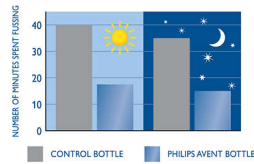

Значительно более спокойное поведение

Полноценный сон и правильное питание крайне важны для здоровья и хорошего самочувствия малыша. В ходе рандомизированного клинического исследования, целью которого было выяснить, влияет ли дизайн бутылочки для кормления грудных детей на их поведение, специалисты установили, что при использовании бутылочки Philips Avent серии Classic дети ведут себя спокойно значительно дольше — приблизительно на 28 минут в день — чем при использовании бутылочки производства компании-конкурента (46 мин против 74 мин, $p = 0,05$). Это особенно заметно в ночное время.**

Соответствует растущим потребностям вашего малыша

В продаже имеются соски с 5 различными скоростями потока.

Характеристики

Этапы взросления

Этап: 6 месяцев +

Материал: Не содержит бисфенол-А

Материал

Не содержит бисфенол-А*

Силиконовая соска: 2 шт.

Дизайн бутылочки: Широкое горлышко, Эргономичная форма

Особенности

Можно стерилизовать

Удобство использования

Использование бутылочки: Легко чистится, Легко держать

Функции

Соска: Сгибается в соответствии с ритмом кормления

Функции

Антиколиковый клапан: Система предотвращения колик из двух компонентов

Захват соски: Легкий захват соски, Упрощает захват соски