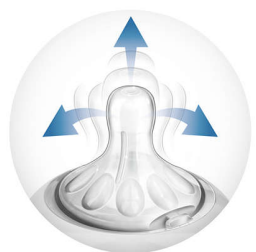

Tetină Avent cu design cu petale

Noua noastră tetină ajută la crearea unui mod mai natural de hrănire cu biberonul, atât pentru bebelușul dvs., cât și pentru dvs. Tetina are un design inovator cu petale, pentru o începere naturală a hrănirii similară cu alăptarea, ajutând bebelușul dvs. să combine ușor hrănirea la sân cu cea cu biberonul.

- Petale unice pentru o tetină moale, flexibilă, fără aplatizare

Nu permite pătrunderea aerului în burtica bebelușului

- Sistem anti-colici avansat cu două supape inovatoare

Alte beneficii

- Debite diferite pentru cea mai confortabilă hrănire
- Compatibil cu biberonul Philips Avent Natural

Repere

Începere naturală a alăptării

Tetina mare ce imită forma mamelonului face posibilă hrănirea similară cu alăptarea și facilitează capacitatea bebelușului tău de a combina alăptarea cu hrănirea de la biberon.

Petale de confort unice

Petalele din interiorul tetinei sporesc delicatețea și flexibilitatea fără aplatizarea tetinei. Bebelușul tău se va bucura de o hrănire mai confortabilă și mai satisfăcătoare.

Supapă anti-colică avansată