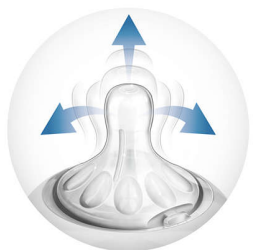

Inne zalety

- Różne stopnie wypływu zapewniające najbardziej wygodne karmienie
- Zgodność z butelką do karmienia Philips Avent Natural

Zalety

Naturalne przysysanie

Szeroki smoczek przypominający kształtem pierś pozwala dziecku w naturalny sposób przysać się i ułatwia łączenie karmienia piersią i butelką.

Wyjątkowe płatki zapewniające wygodę

Płatki znajdujące się wewnątrz smoczka zwiększają jego miękkość i giętkość bez ryzyka zapadania się smoczka. Twoje dziecko polubi bardziej wygodny sposób karmienia.

Zaawansowana nakładka antykolkowa

Innowacyjna, podwójna nakładka zmniejsza dyskomfort i częstotliwość występowania kolki, odprowadzając powietrze do butelki zamiast do brzuszka dziecka.

Bez bisfenolu A

Smoczek został wykonany z silikonu — materiału niezawierającego bisfenolu A, zgodnie z dyrektywą UE (2011/8/EU)

Różne stopnie wypływu

Firma Philips Avent oferuje smoczki o czterech różnych stopniach wypływu, które pozwalają zaspokoić rosnące potrzeby Twojego dziecka. Pamiętaj, że oznaczenia wieku mają charakter orientacyjny, ponieważ dzieci rozwijają się w różnym tempie. Firma Philips Avent oferuje smoczek dla noworodków z 1 dziurką (0M+), smoczek o wolnym wypływie z 2 dziurkami (1M+), smoczek o średnim wypływie z 3 dziurkami (3M+) i smoczek o szybkim wypływie z 4 dziurkami (6M+). Wszystkie smoczki są dostępne w zestawach po dwie sztuki.