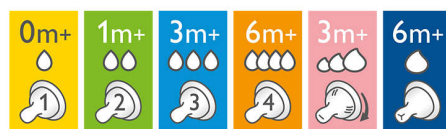

Výběr správného dudlíku

Řada lahví Philips Avent Natural nabízí dudlíky s různou měkkostí a s několika průtoky pro každou fázi vývoje vašeho dítěte.