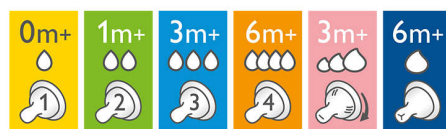

Hrănire confortabilă și satisfăcătoare pentru bebelușul tău

- Design spiralat flexibil combinat cu petale de confort

Repere

Începere naturală a alăptării

Tetina mare care imită forma sânului permite o începere naturală a hrănirii similară cu alăptarea și facilitează combinarea alăptării cu hrănirea cu biberonul.

Tetină ultramoale

Tetina are o textură ultramoale, concepută pentru a imita sânul la atingere.

Design spiralat flexibil

Design spiralat flexibil, combinat cu petalele noastre unice de confort pentru a crea o tetină flexibilă, care permite o hrănire mai naturală, fără aplatizarea tetinei.

Supapă anti-colici

Supapa anti-colici concepută pentru a împiedica pătrunderea aerului în burtica bebelușului, pentru a reduce colicile și disconfortul.

Alegerea tetinei corecte

Gama Philips Avent Natural oferă diferite niveluri de flexibilitate a tetinei și debite pentru fiecare etapă de dezvoltare a copilului.