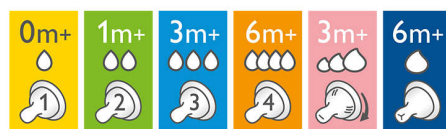

Choisir la bonne tétine

La gamme Natural Philips Avent offre différents niveaux de flexibilité et des débits progressivement plus élevés, afin de s'adapter à chaque étape du développement de votre bébé.