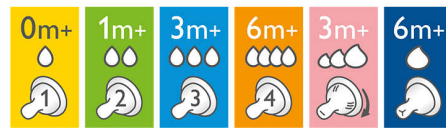

Основні особливості

Природне захоплення

Широка соска у формі груді сприяє природному захопленню, подібному до захоплення грудей, і дозволяє легко поєднувати грудне вигодовування з годуванням із пляшечки.

М'який силікон

М'яка та стійка до прогизання соска створена для потреб дитини.

Гнучка конструкція, що не злипається

Пелюстки та ребра всередині соски забезпечують гнучкість без злипання для безперервного годування.

Антикольковий клапан

Антикольковий клапан запобігає потраплянню повітря у животик дитини і дозволяє усунути кольки та дискомфорт.

Вибір правильної соски

Лінійка Philips Avent Natural пропонує соски різної м'якості та можливість збільшення інтенсивності потоку для кожного етапу розвитку дитини.

Специфікації

Матеріал

Соска: Силікон, Без вмісту BPA*

У комплекті:

М'яка соска зі швидким потоком: 2 шт.

Функції

Антикольковий клапан

Захоплення: Природне захоплення, Легке поєднання грудного вигодовування та годування з пляшечки