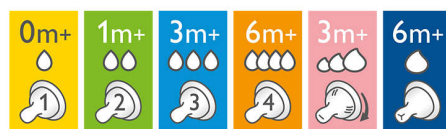

Une tétée plus confortable et satisfaisante pour le bébé

- Design flexible en spirale associé à des alvéoles de confort

Points forts

Tétée naturelle

La large tétine imitant la forme du sein permet une tétée naturelle similaire à l'allaitement au sein, ce qui facilite l'alternance sein/biberon pour votre bébé.

Valve anti-coliques

Valve anti-coliques conçue pour éviter que l'air n'entre dans l'estomac de votre bébé, ce qui permet de réduire le risque de coliques et d'inconfort.

Facile à utiliser et à nettoyer

Le large goulot du biberon facilite le remplissage et le nettoyage. Le biberon ne comporte que quelques pièces pour un assemblage simple et rapide.

Tétine ultra-douce

La tétine présente une texture ultra-douce conçue pour reproduire la sensation du sein.

Choisir la bonne tétine

La gamme Natural Philips Avent offre différents niveaux de flexibilité et des débits progressivement plus élevés, afin de s'adapter à chaque étape du développement de votre bébé.

Compatibilité sur toute la gamme

Mélanguez et utilisez selon vos besoins les pièces de tire-lait, biberons et tasses pour créer votre produit idéal !

Design flexible en spirale

Le design flexible en spirale est associé à nos alvéoles de confort uniques afin d'obtenir une tétine souple qui ne s'écrase pas, pour une tétée plus naturelle.