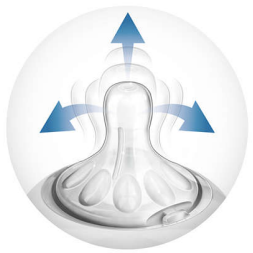

- Уникальные лепестки делают соску более мягкой и гибкой, не позволяя ей сминаться

Направляет воздух в бутылочку, а не в животик малыша

- Новая антиколиковая система с инновационным двойным клапаном

Другие преимущества

- Различная скорость потока для максимально комфортного кормления
- Совместимость с бутылочкой для кормления Philips Avent серии Natural

Особенности

Естественный захват соски

Благодаря широкой соске, повторяющей форму груди, можно легко сочетать кормление грудью и кормление из бутылочки.

Уникальные "лепестки"

Специальные "лепестки" внутри соски делают ее более мягкой и гибкой, не позволяя соске сминаться, что создает дополнительный комфорт для ребенка во время кормления.

Усовершенствованный антиколиковый клапан

Инновационный двойной клапан снижает дискомфорт и вероятность колик, так как воздух поступает в бутылочку, а не в животик малыша.

Не содержит бисфенол-А

Соска изготовлена из силикона, не содержащего бисфенол-А (соответствует Директиве ЕС 2011/8/ЕС)