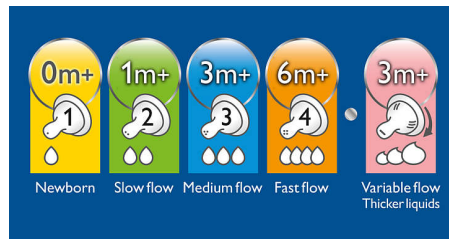

Коли дитина їсть, унікальний клапан на сосці вигинається, щоб повітря потрапляло у пляшечку, а не в животики дитини.*

Легке захоплення

Унікальний клапан на сосці вигинається відповідно до ритму годування дитини. Молоко тектиме лише зі швидкістю, вибраною вашою дитиною, що зменшує переїдання, появу коліків, газиків та зригувань.

Значно зменшує неспокій

Сон та харчування є важливими для здоров'я та благополуччя дитини. Було проведено клінічне тестування з випадковою вибіркою, щоб дізнатися, чи дизайн пляшечки немовляти впливає на "поведінку дитини". Виявлено, що дитяча пляшечка Philips Avent Classic значно скорочує період неспокою – приблизно на 28 хвилин на день порівняно з іншою пляшечкою (46 хв. проти 74 хв., $p=0,05$). Це було особливо очевидно впродовж ночі.*

Задовольняє щоденні потреби дитини

П'ять різних рівнів інтенсивності потоку молока через соску.

Специфікації

Пляшка

Матеріал: Без вмісту ВРА

Етап: від 6 місяців

Конструкція

Дизайн пляшечки: Широке горлечко, Ергономічна форма

Силіконова пустушка: 2 pcs

Без вмісту ВРА*

Характеристики

Можна стерилізувати

Простота використання

Використання пляшечки: Легко мити, Легко тримати

Функції

Соска: Вигинається відповідно до ритму годування