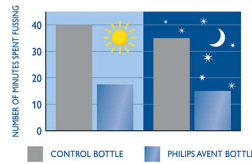

Коли дитина їсть, унікальний клапан на сосці вигинається, щоб повітря потрапляло у пляшечку, а не в животики дитини.*

Легке захоплення

Унікальний клапан на сосці вигинається відповідно до ритму годування дитини. Молоко тектиме лише зі швидкістю, вибраною вашою дитиною, що зменшує переїдання, появу коліків, газиків та зригувань.

Значно зменшує неспокій

Сон та харчування є важливими для здоров'я та благополуччя дитини. Було проведено клінічне тестування з випадковою вибіркою, щоб дізнатися, чи дизайн пляшечки немовляти впливає на "поведінку дитини". Виявлено, що дитяча пляшечка Philips Avent Classic значно скорочує період неспокою – приблизно на 28 хвилин на день порівняно з іншою пляшечкою (46 хв. проти 74 хв., $p=0,05$). Це було особливо очевидно впродовж ночі.*