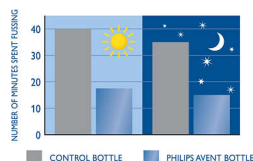

Значително намалява раздразнителността

Сънят и храненето са изключително важни, за да бъде вашето бебе здраво и щастливо. Проведено беше клинично изследване на случаен принцип, за да се установи дали конструкцията на бутилките за бебета се отразява върху поведението им. Резултатите показаха, че бебешката бутилка Philips Avent Classic значително намалява раздразнителността – с около 28 минути на ден в сравнение с другата бутилка (46 минути срещу 74 минути, $p=0,05$). Това се забелязва особено през нощта.**