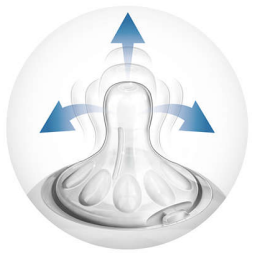

#### Направляет воздух в бутылочку, а не в животик малыша

- Новая антиколиковая система с инновационным двойным клапаном

#### Другие преимущества

- Различная скорость потока для максимально комфортного кормления
- Совместимость с бутылочкой для кормления Philips Avent серии Natural

### Уникальные "лепестки"

Специальные "лепестки" внутри соски делают ее более мягкой и гибкой, не позволяя соске сминаться, что создает дополнительный комфорт для ребенка во время кормления.