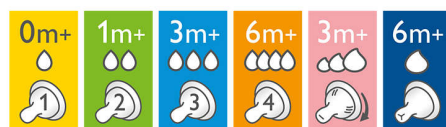

Výběr správného dudlíku

Řada lahví Philips Avent Natural nabízí dudlíky s různou měkkostí a s několika průtoky pro každou fázi vývoje vašeho dítěte.