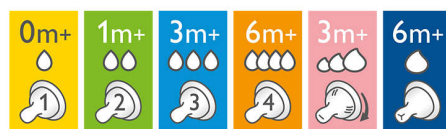

Ультрамягкая соска

Ультрамягкий материал соски обеспечивает естественное положение соски во рту малыша. Бархатистая поверхность и закругленная форма соски при тактильном контакте напоминает малышу грудь мамы.

Спиралевидный дизайн

Специально разработанные «лепестки» сохраняют форму соски и способствуют непрерывному поступлению молока при кормлении малыша. Соска хорошо растягивается и позволяет кормить малыша наиболее естественным образом без слипания.

Антиколиковый клапан

Антиколиковый клапан не позволяет воздуху попадать в животик малыша, тем самым снижая риск появления колик и дискомфорта.

Выбор подходящей соски

В линейке Philips Avent Natural есть соски различной мягкости и скорости потока, которые подойдут для разных этапов развития вашего малыша. Соски серии Natural совместимы только с бутылочками Philips Avent серии Natural.