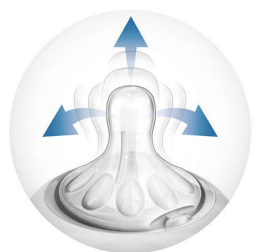

Tetină Avent cu design cu petale

Noua noastră tetină ajută la crearea unui mod mai natural de hrănire cu biberonul, atât pentru bebelușul dvs., cât și pentru dvs. Tetina are un design inovator cu petale, pentru o începere naturală a hrănirii similară cu alăptarea, ajutând bebelușul dvs. să combine ușor hrănirea la sân cu cea cu biberonul.

- Petale unice pentru o tetină moale, flexibilă, fără aplatizare

Nu permite pătrunderea aerului în burtica bebelușului

- Sistem anti-colici avansat cu două supape inovatoare

Alte beneficii

- Debite diferite pentru cea mai confortabilă hrănire
- Compatibil cu biberonul Philips Avent Natural

Repere

Începere naturală a alăptării

Tetina mare ce imită forma mamelonului face posibilă hrănirea similară cu alăptarea și facilitează capacitatea bebelușului tău de a combina alăptarea cu hrănirea de la biberon.

Petale de confort unice

Petalele din interiorul tetinei sporesc delicatețea și flexibilitatea fără aplatizarea tetinei. Bebelușul tău se va bucura de o hrănire mai confortabilă și mai satisfăcătoare.

Supapă anti-colici avansată