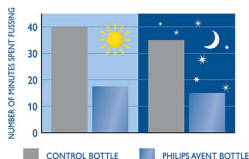

### Výrazné potlačenie nespokojného kriku

Spánok a výživa sú pre zdravie a šťastie vášho dieťaťa kľúčové. Náhodný klinický test s cieľom zistiť vplyv tvaru detskej fľaše na „správanie dieťaťa“ preukázal, že detská fľaša Philips Avent Classic výrazne potláča nespokojný krik o približne 28 minút denne v porovnaní s porovnávacou fľašou (46 min. oproti 74 min.,  $p = 0,05$ ). To platí najmä v noci.\*\*