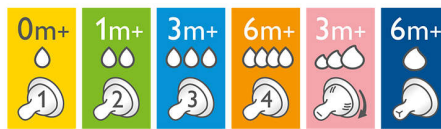

Uma alimentação confortável e satisfatória para o seu bebé

- Design de tetina nervurada flexível anticontração

Destques

Agarrar natural da tetina

A tetina larga semelhante ao formato do peito permite um agarrar natural, facilitando a combinação da amamentação e da alimentação a biberão para o seu bebé.

Silicone macio e suave

Tetina suave e resistente às dentadas, desenvolvida para as necessidades de crescimento do bebé.

Design flexível anticontração

As pétalas e as nervuras no interior da tetina permitem flexibilidade sem contração, para uma alimentação ininterrupta.

Válvula anticólicas

Válvula anticólicas desenvolvida para evitar o ar na barriga do seu bebé, de forma a reduzir as cólicas e o desconforto.

Escolher a tetina correta

A gama Natural da Philips Avent dispõe de tetinas de diferentes níveis de suavidade e taxas de fluxo crescentes, para cada fase de desenvolvimento do seu bebé.