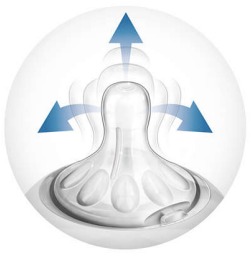

Facilite l'alternance sein/biberon

- Tétée naturelle grâce à une large tétine imitant la forme du sein

Une tétée plus confortable et satisfaisante pour le bébé

- Alvéoles uniques, pour une tétine douce et souple qui ne s'écrase pas

Évite que l'air ne s'introduise dans l'estomac de bébé

- Système anti-coliques perfectionné avec double valve innovante

Facile à tenir

- Forme ergonomique pour un confort maximal

Points forts

Tétée naturelle

La large tétine imitant la forme du sein permet une tétée naturelle similaire à l'allaitement au sein, ce qui facilite l'alternance sein/biberon.

Alvéoles de confort uniques

Les alvéoles de la tétine renforcent sa douceur et sa souplesse, sans pour autant que la tétine ne s'écrase. Votre bébé profite ainsi d'une tétée plus confortable.

Valve anti-coliques perfectionnée

Le système innovant de double valve est conçu pour diminuer les coliques et l'inconfort en faisant rentrer l'air dans le biberon, et non dans l'estomac de bébé.

Forme ergonomique