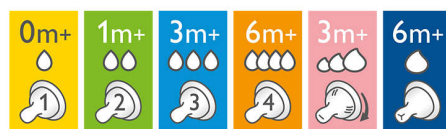

Uma alimentação confortável e satisfatória para o seu bebé

- Design flexível em espiral conjugado com pétalas de conforto

Destques

Agarrar natural da tetina

A tetina larga semelhante ao formato do peito permite um agarrar natural, facilitando a combinação da amamentação e da alimentação a biberão para o seu bebé.

Tetina ultramacia

A tetina tem uma textura ultra macia e foi desenvolvida para simular a sensação de peito.

Design flexível em espiral

Design flexível em espiral conjugado com as nossas pétalas de conforto exclusivas para criar uma tetina flexível, que permite uma alimentação mais natural sem colapsar a tetina.

Válvula anticólicas

Válvula anticólicas desenvolvida para evitar o ar na barriga do seu bebé, de forma a reduzir as cólicas e o desconforto.

Escolher a tetina correta

A gama Natural da Philips Avent dispõe de tetinas de diferentes níveis de suavidade e taxas de fluxo crescentes, para cada fase de desenvolvimento do seu bebé.