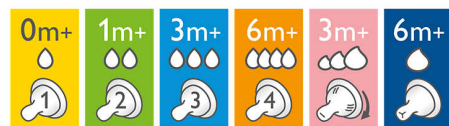

Акценти

Естествено засмукване

Широкият биберон с формата на гърда помага за естествено засмукване, подобно на това при кърменето, и улеснява бебето, когато комбинирате кърмене и хранене от бутилка.

Изключително мек биберон

Биберонът разполага с много мека текстура, предназначена да наподобява усещането от гърдата.

Гъвкав спираловиден дизайн

Гъвкав спираловиден дизайн, комбиниран с нашите уникални комфортни листенца за създаване на гъвкав биберон, който позволява по-естествено хранене без сгъване на биберона.

Клапа против колики

Клапа против колики, предназначена да държи въздуха далече от коремчето на бебето, за да помогне за намаляване на коликите и дискомфорта.

Избиране на правилния биберон

Гамата Philips Avent Natural предлага различна мекота на бибероните и увеличава скоростта на потока за всеки етап от развитието на вашето бебе.