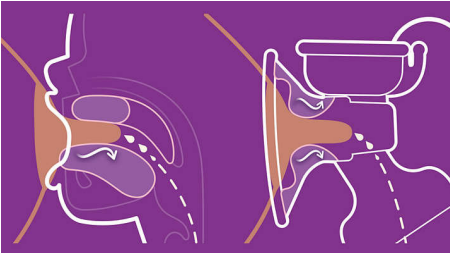

S'adapte à votre mamelon

Une taille de coussin qui convient à tous types de mamelons. Comme il y a autant de tailles et de formes de sein que de mamans, le coussin en silicone souple s'adapte en douceur à votre mamelon. Il convient à 99,98 % des tailles de mamelons* (jusqu'à 30 mm).