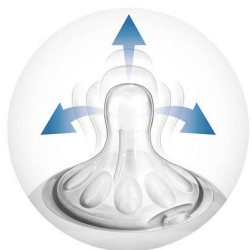

Inne zalety

- Różne stopnie wypływu zapewniające najbardziej wygodne karmienie
- Zgodność z butelką do karmienia Philips Avent Natural

Zalety

Naturalne przysysanie

Szeroki smoczek przypominający kształtem pierś pozwala dziecku w naturalny sposób przysać się i ułatwia łączenie karmienia piersią i butelką.

Wyjątkowe płatki zapewniające wygodę

Płatki znajdujące się wewnątrz smoczka zwiększają jego miękkość i giętkość bez ryzyka zapadania się smoczka. Twoje dziecko polubi bardziej wygodny sposób karmienia.

Zaawansowana nakładka antykolkowa

Innowacyjna, podwójna nakładka zmniejsza dyskomfort i częstotliwość występowania kolki, odprowadzając powietrze do butelki zamiast do brzuszka dziecka.

Bez bisfenolu A

Smoczek został wykonany z silikonu – materiału niezawierającego bisfenolu A, zgodnie z dyrektywą UE (2011/8/EU)

Różne stopnie wypływu

Firma Philips Avent oferuje smoczki o czterech różnych stopniach wypływu, które pozwalają zaspokoić rosnące potrzeby Twojego dziecka. Pamiętaj, że oznaczenia wieku mają charakter orientacyjny, ponieważ dzieci rozwijają się w różnym tempie. Firma Philips Avent oferuje smoczek dla noworodków z 1 dziurką (0M+), smoczek o wolnym wypływie z 2 dziurkami (1M+), smoczek o średnim wypływie z 3 dziurkami (3M+) i smoczek o szybkim wypływie z 4 dziurkami (6M+). Wszystkie smoczki są dostępne w zestawach po dwie sztuki.