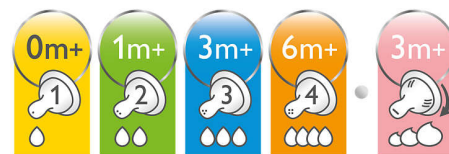

Brez bisfenola A*

Steklenička Philips Avent Classic+ je izdelana iz polipropilena, ki ne vsebuje bisfenola A*.

Enostavna uporaba in čiščenje

Široki vrat stekleničke omogoča enostavno polnjenje in čiščenje. Sestavljena je iz samo nekaj delov, zato je sestava hitra in enostavna.

Prilagojeno rasti dojenčka

Steklenička Philips Avent Classic omogoča različne pretoke glede na razvoj in rast otroka. Ne pozabite, da so oznake starosti le približne, saj se vsi malčki ne razvijajo enako hitro. Vsi cucљи so na voljo v paketih po dva cucļa.